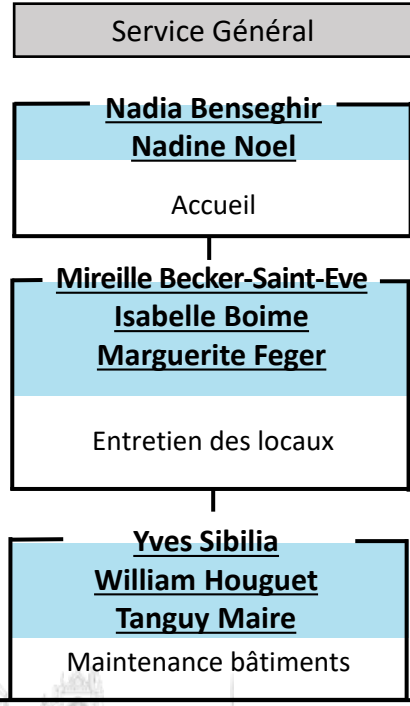

INSTITUT NATIONAL SUPÉRIEUR DU PROFESSORAT ET DE L'ÉDUCATION

1. Direction et Services Centraux
2. Campus de Nancy-Maxéville
3. Campus de Bar-le-Duc
4. Site de Sarreguemines
5. **Campus de Montigny-lès-Metz**
6. Campus d'Epinal
7. IREM de Lorraine
8. Maison pour la Science en Lorraine