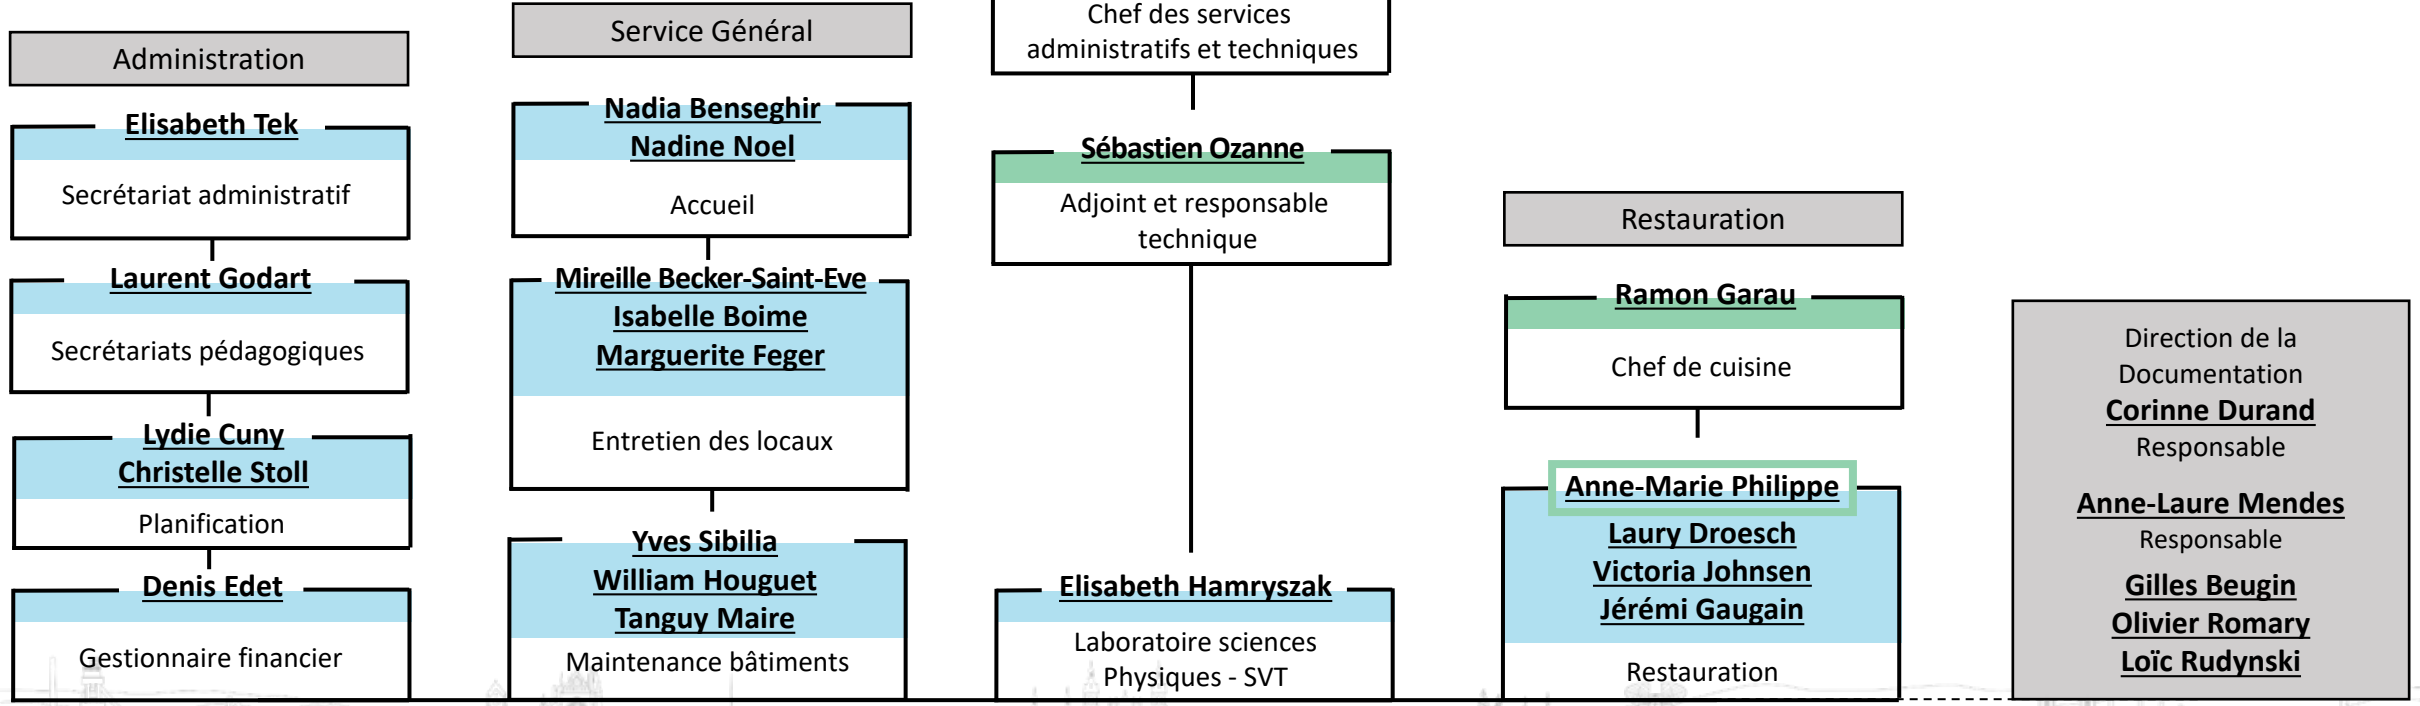

INSTITUT NATIONAL SUPÉRIEUR DU PROFESSORAT ET DE L'ÉDUCATION

1. Direction et Services Centraux
2. Campus de Nancy-Maxéville
3. Campus de Bar-le-Duc
4. Site de Sarreguemines
5. **Campus de Montigny-lès-Metz**
6. Campus d'Epinal
7. IREM de Lorraine
8. Maison pour la Science en Lorraine